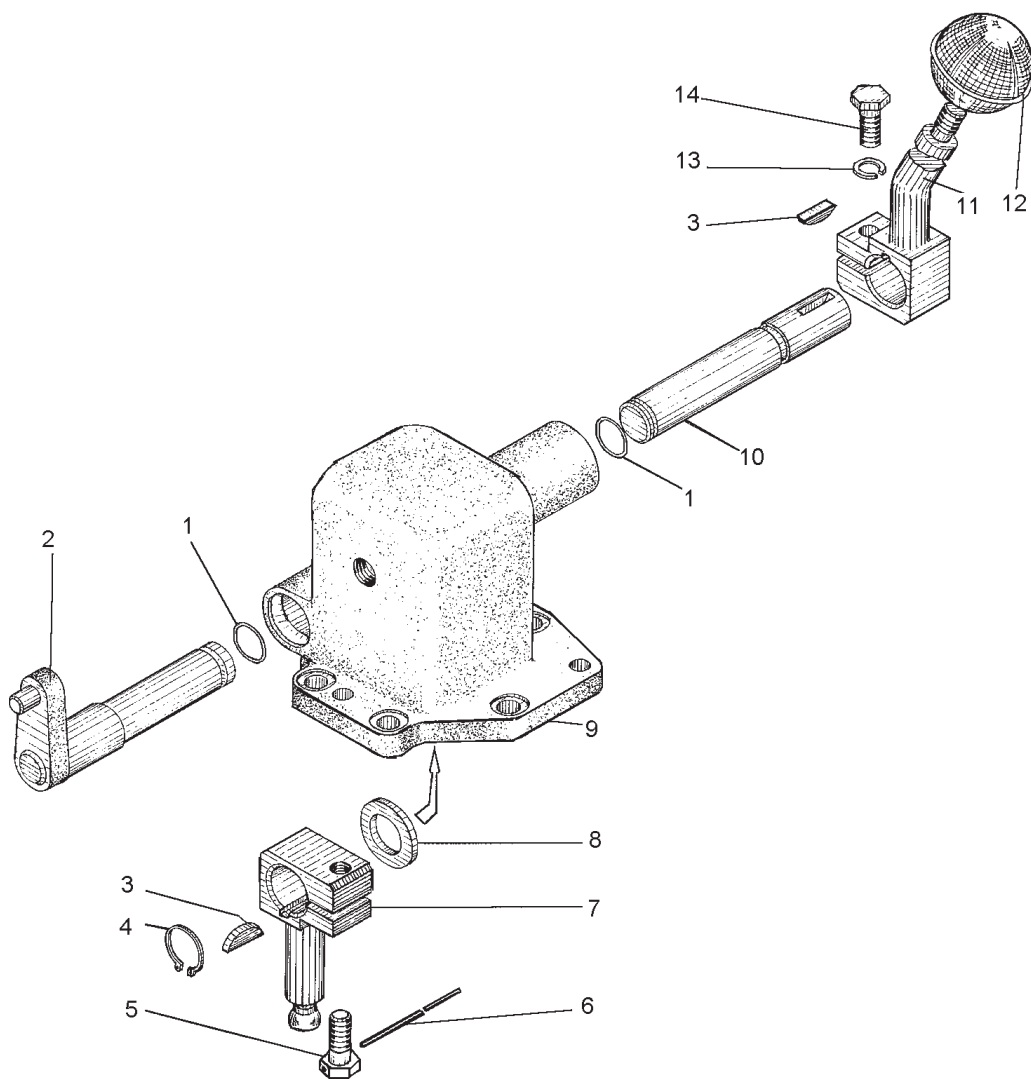

Рис. 4-15 Механизм переключения передач (ДЗ95В.10.04.010)

Fig. 4-15 Gear Shift Mechanism

ДЗ-98В1.00.00.000 КДС

Рис. Fig.	Поз. Ref.	Обозначение Designation	Кол. на сб. единицу Quantity per unit	Наименование	Name	
4-15	3	46612	1	Колпачок	Cap	
	4	Д144-41-038	1	Крышка шарового фланца	Spherical flange cover	
	5	40820	1	Кольцо уплотнительное	Sealing ring	
	6	M10-6gx25.58.019 7796	4	Болт	Bolt	
	7	10.65Г.069 6402	8	Шайба	Washer	
	8	Д144-41-037	1	Фланец шаровой наружный	Outer spherical flange	
	9	Д144-41-028	3	Прокладка	Gasket	
	10	ДЗ-98.10.04.310-1	1	Рычаг	Lever	
	11	Д144-41-036	2	Фланец шаровой внутренний	Inner spherical flange	
	12	4x36 397	1	Шплинт	Split pin	
	13	Д395Б.04.166	1	Гайка	Nut	
	14	Д395В.10.04.001-1	1	Корпус	Housing	
	15	ДЗ-98.10.04.171	5	Прокладка	Gasket	
	16	Д395В.10.04.002	2	Упор	Stop	
	17	M10-6gx30.58.019 7796	4	Болт	Bolt	
	18	ДЗ-98.10.04.440	1	Рычаг в сборе	Lever assembly	
	19	ДЗ-98.10.04.450	1	Рычаг в сборе	Lever assembly	
	20	Д395Б-04.069	1	Палец	Pin	
	21	Д144-41-023	1	Кольцо	Ring	
	22	Д144-41-025	2	Пружина фланца	Flange spring	
	23	M10-6Н.5.019 5915	4	Гайка	Nut	
	4-16	1	020-025-30-2-2 18829/ 9833	3	Кольцо	Ring
		2	ДЗ-98.10.04.350	1	Валик	Spindle
3		Д395Б.03.028	1	Шпонка сегментная	Woodruff key	
4		1Б25 13941	1	Кольцо	Ring	
5		Д395Б.02.072	1	Болт специальный	Special bolt	
6		1,6-С 3282	1	Проволока l=200мм	Wire l=200 mm	
7		ДЗ-98.10.04.430	1	Рычаг в сборе	Lever assembly	
8		Д395В.10.04.011	1	Шайба	Washer	
9		Д395В.10.04.007-1	1	Крышка	Cover	
10		Д395В.10.04.009	1	Валик	Spindle	
11		ДЗ-98.10.04.480	1	Рычаг	Lever	